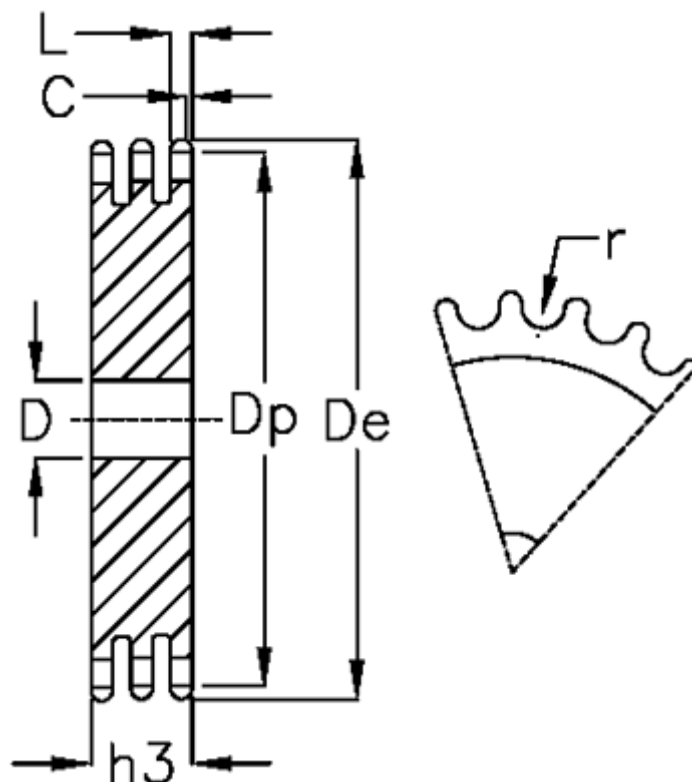

Varenummer: 616023010040  
 Beskrivelse: Pladehjul 24 B-3 Z=40 triplex

## Mål

Antal tænder	= 40	L = 23.6
C	= 4	r = 25.4
D	= 40	
De	= 500.6	
Dp	= 485.62	
For kædebetegnelse	= 24 B-3	
For kæde størrelse	= 1 1/2 x 1	
h3	= 120.3	